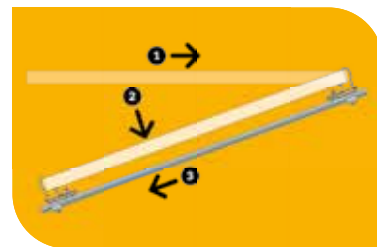

ValkPitched - Clamp

Uniek aan dit systeem:

- ✓ Klemsysteem
- ✓ Universele tussen- en eindklemmen (H 28-50 mm)
- ✓ Minder dakbevestiging noodzakelijk door zeer sterk profiel
- ✓ Koppelstuk van gelijke sterkte als profiel, dus geen zwakke plekken
- ✓ Praktische en veilige zijmontage

ValkPitched - Insert

Uniek aan dit systeem:

- ✓ Inschuifstelsel
- ✓ Zeer snelle paneelmontage
- ✓ Automatisch een perfect uitgelijnd systeem
- ✓ Strak aanzicht
- ✓ Minimum aantal profielen nodig door optimale uitlijning

ValkPitched - Trapezoidal

Uniek aan dit systeem:

- ✓ Klemsysteem met universele tussen en- eindpaneelklemmen (H 28-50 mm)
- ✓ Logistiek voordeel door korte profiellengtes
- ✓ Indien gewenst ook lange lengtes verkrijgbaar
- ✓ Waterdichte bevestiging met speciale schroeven of popnagels
- ✓ Voorgeponste gaten in profielen voor snelle en eenvoudige montage
- ✓ Ook geschikt voor stalen golfplaatdaken